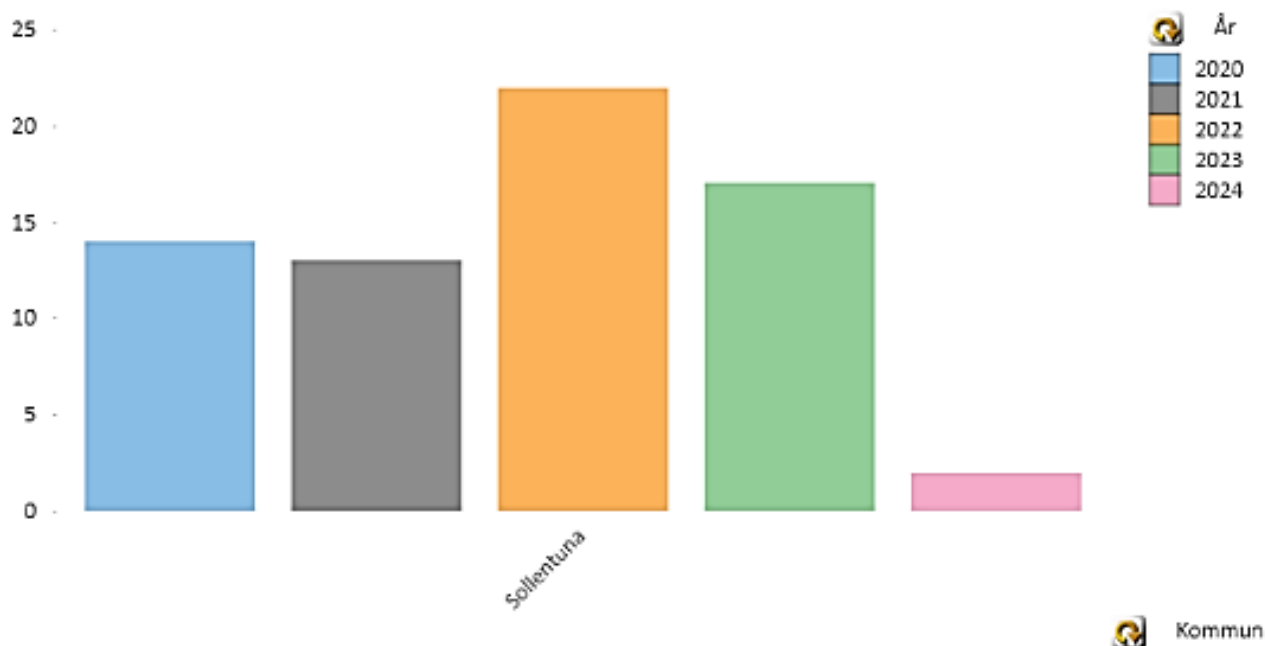

Statistik över samtliga anmälda fullbordade inbrott/försök till inbrott villa/radhus/lägenhet januari 2020 – 2024.