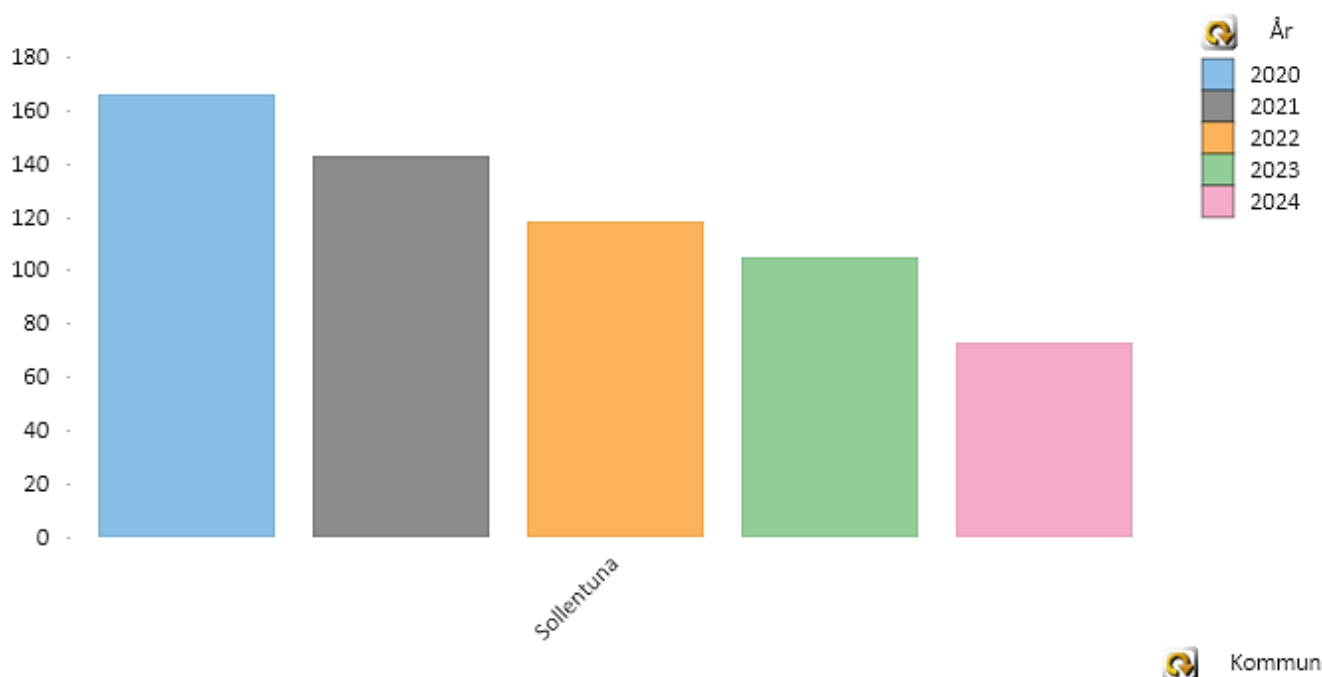

Statistik över samtliga anmälda fullbordade inbrott/försök till inbrott villa/radhus/lägenhet januari - oktober 2020 – 2024.