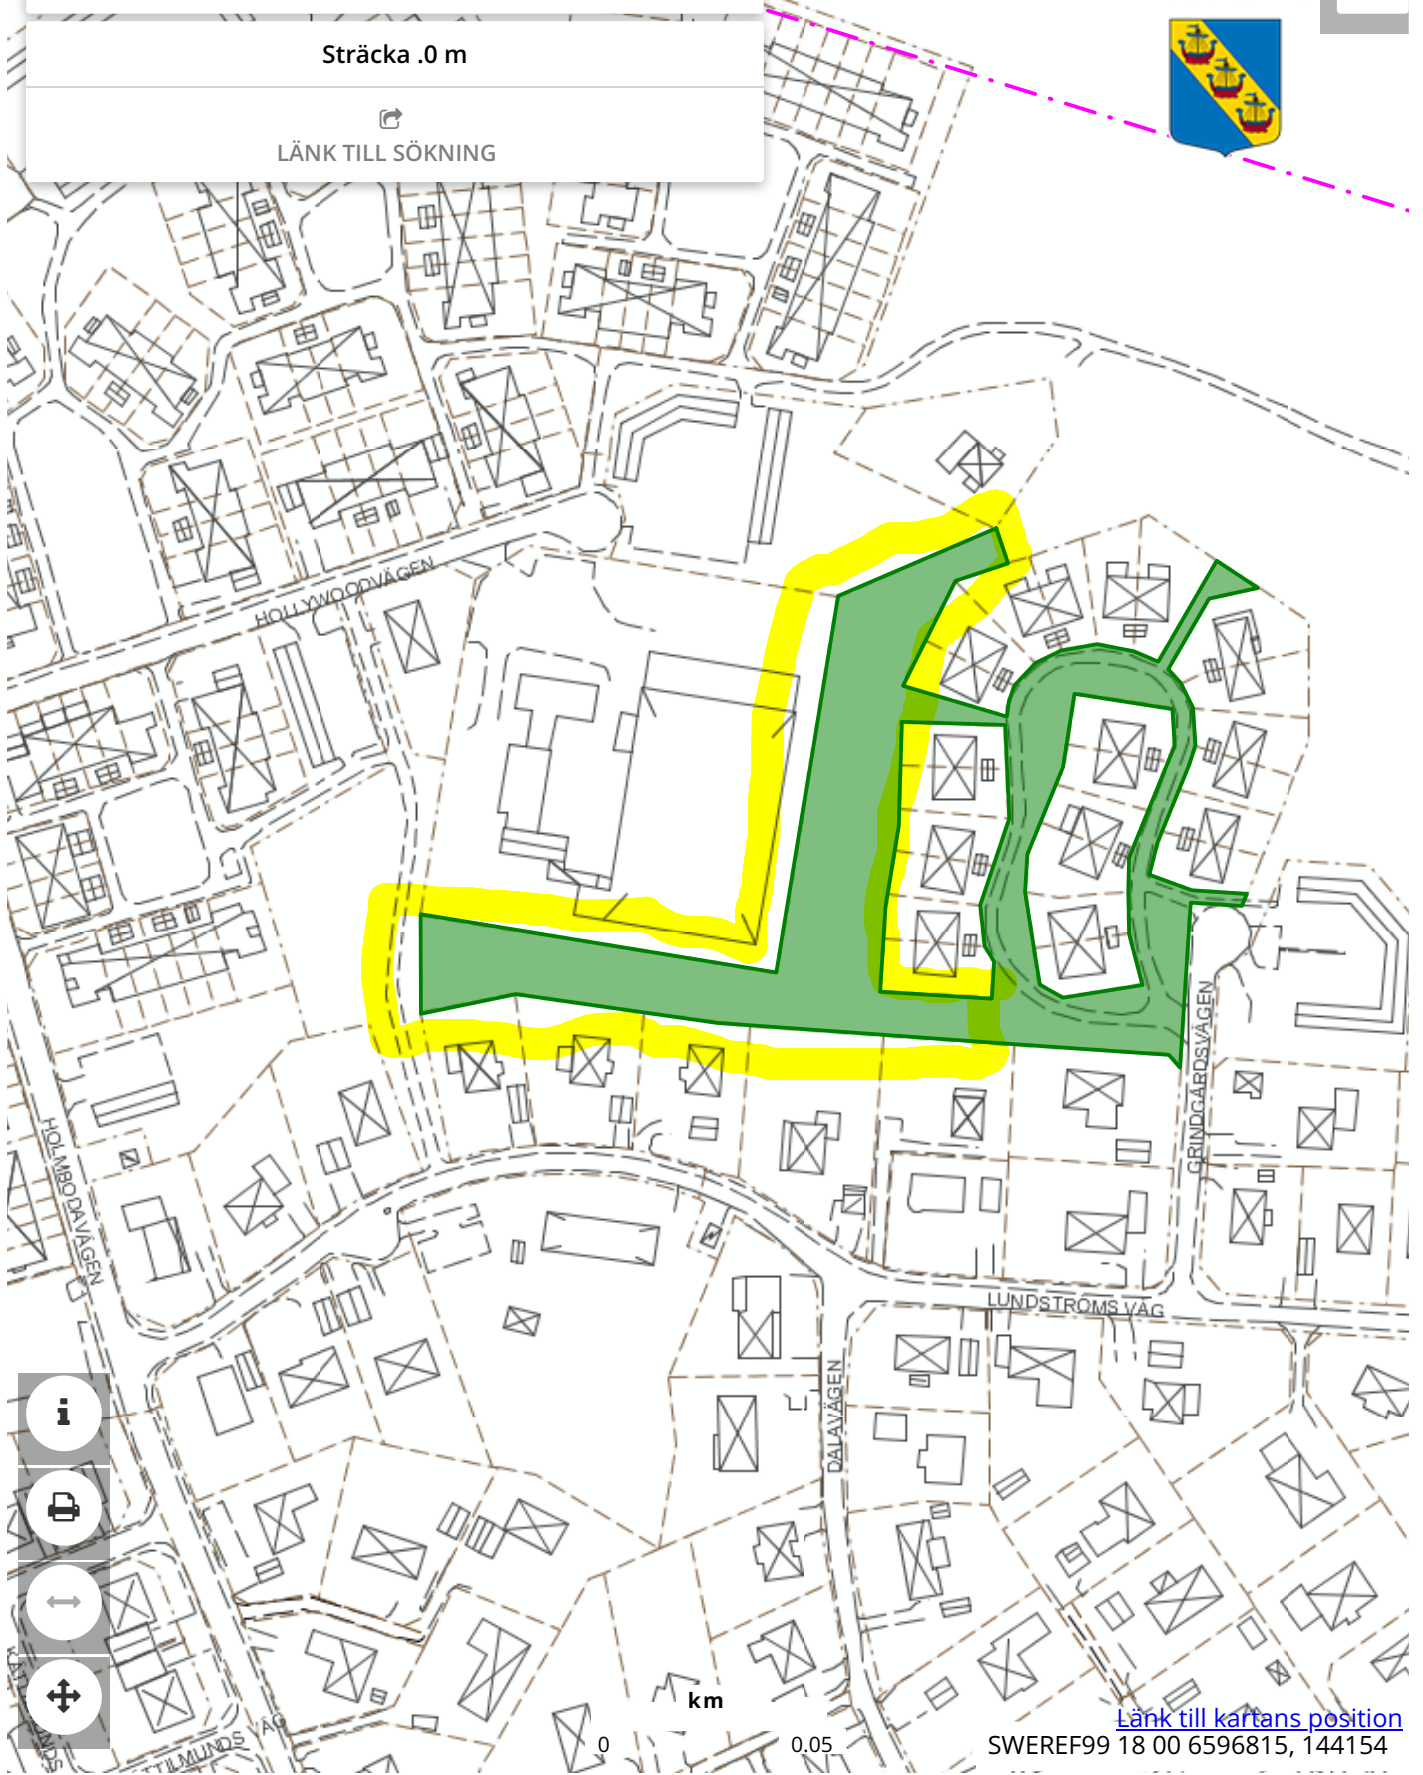

☰ REFRÄNGEN 10>1

Sträcka .0 m

LÄNK TILL SÖKNING

[Länk till kartans position](#)

SWEREF99 18 00 6596815, 144154